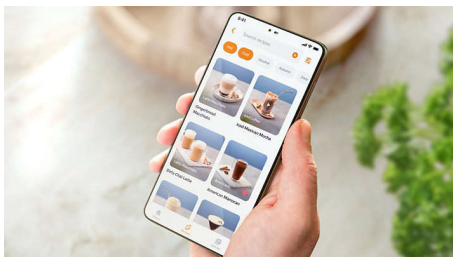

Snadná, nápaditá káva s aplikací Coffee+

Díky aplikaci Coffee+ využijete kávovar na maximum. Objevte vše, co máte vědět o svém

automatickém kávovaru z pokynů na displeji a z aplikace Coffee+. Inspirujte se a experimentujte s kávovými recepty ve stylu kaváren pomocí pokynů v aplikaci krok za krokem.