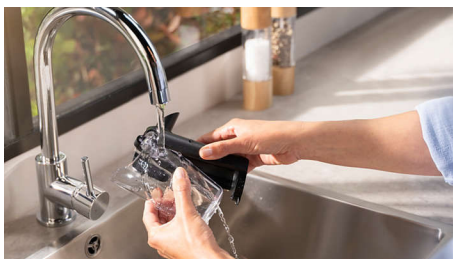

Mliečny systém umožňuje doposiaľ najrýchlejšie čistenie*

Mliečny systém LatteGo umožňuje najrýchlejšie čistenie, pretože obsahuje len dve časti, žiadne hadičky a môžete ho vyčistiť za 10 sekúnd pod tečúcou vodou alebo v umývačke riadu. Spoločnosť Philips neponúka automatické čistenie, pretože by to vyžadovalo dodatočné čistenie.