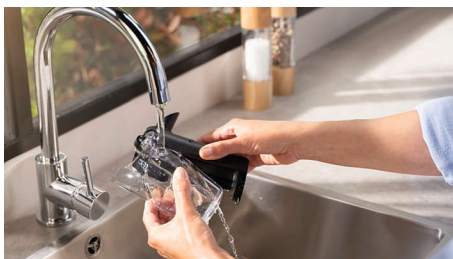

Dosud nejrychlejší způsob čištění systému na mléko*

Napěňovač mléka LatteGo lze velmi rychle vyčistit. Skládá se jen ze dvou dílů a nemá žádné hadičky, takže jej snadno propláchnete pod tekoucí vodou a vyčistíte za pouhých 10 sekund, nebo vložíte do myčky nádobí. Kávovary Philips nenabízejí automatické čištění, protože vyžaduje doplňkové čištění.