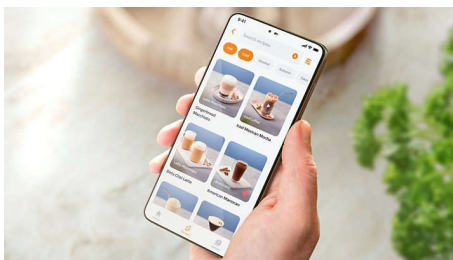

Inšpirovaná káva bez námahy s aplikáciou Coffee+

Neodolateľná chuť a vôňa kávy z čerstvých zŕn je vzdialená len na jeden dotyk. Naš intuitívny

dotykový displej vám umožňuje si jednoducho vybrať vašu obľúbenú kávu.